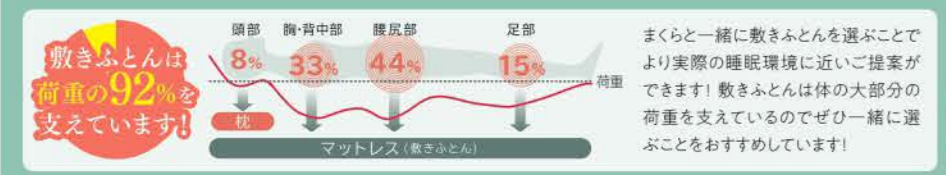

西川のマットレス・敷きふとん

頭部・腰部 脚部、3つのローテーションで長持ち

通気性抜群で お手入れもカンタン!

軽量だから 持ち運びラクラク!

まくらと一緒に敷きふとんを選ぶことでより実際の睡眠環境に近いご提案ができます! 敷きふとんは体の大部分の荷重を支えているのでぜひ一緒に選ぶことをおすすめしています!

最先端の睡眠科学から生まれた理想的な寝姿勢と体圧分散。

三つ折り長持ちタイプ

このマットレスにしかない
他と違う3つのポイント

- 1 カーボン素材使用で心地良い寝心地を継続!
- 2 マットレス強化で寝やすく上げ下ろしラクチン!
- 3 横向き寝のことも計算して作られた特別な構造!

nishikawa &Free 整圧マットレス 西川チェーン専門店限定モデル カーボン入りタイプ

日本製 三つ折り長持ちタイプ	日本製 三つ折り長持ちタイプ
レギュラータイプ シングル(9×97×195cm)	レギュラータイプ シングル(9×97×200cm)
税込 115,500円	税込 121,000円
0円 分割金利手数料 当月負担	0円 分割金利手数料 当月負担
月々 3,000円 36回払い 総額7,500円	月々 3,000円 36回払い 総額13,000円

※ハード、スーパーハード、セミダブル、ダブルサイズもございます。

[エア-]テクノロジーを搭載した3層構造の3つ折りタイプ!

高機能マットレス 体を感じる心地よい凹凸感。

nishikawa &Free マットレス KA

日本製 三つ折り長持ちタイプ

レギュラータイプ シングル(8×97×195cm) 税込 **57,200円**

0円 分割金利手数料 当月負担

月々 **2,200円** 24回払い 総額4,400円