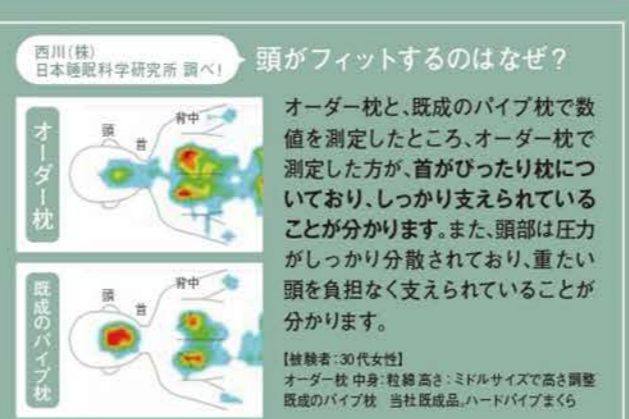

オーダー枕の作り方 簡単! 3ステップ

1. 1 プロのカウンセリング
2. 2 高さの測定
3. 3 寝試し・調整

眠りのプロが測定 購入後も無料で調整

※枕の種類によって無料調整期間が異なります。